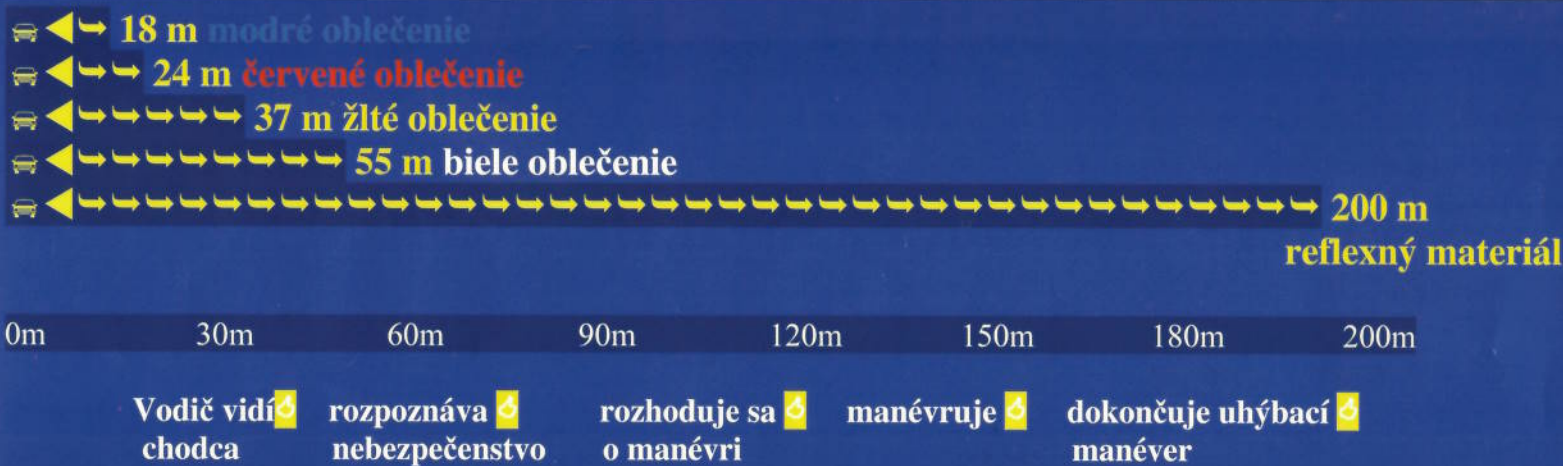

BEZPEČNE DO CIEĽA ZVIDITEĽNI SA!

TMA, ŠERO, DÁŽĎ, SNEH, HMLA, FUJAVICA

POUŽI REFLEXNÉ PRVKY

FARBA OBLEČENIA

ovplyvní, aby Ťa na ceste videli

Vodič vidí
chodca

rozpoznáva
nebezpečenstvo

rozhoduje sa
o manévri